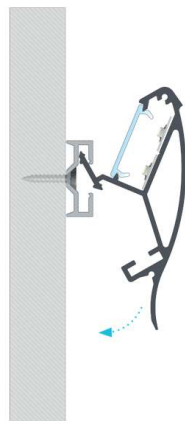

## Profil montażowy SPARO

Mounting profile SPARO / Montageprofil SPARO

## Profil montażowy SPARO / Mounting profile SPARO / Montageprofil SPARO

	<b>SREBRNY (anodowany)</b> silver (anodized) / silber (eloxiert)
<b>Wymiary (mm)</b> Dimensions / Abmessungen	<b>1000 mm, 2020 mm, 3000 mm</b>
<b>Zastosowanie</b> Application / Anwendungsbereich	<b>profil montażowy - uzupełnienie dla profili architektonicznych LOGI i CONVA. Umożliwia montaż profili na ścianie</b> mounting profile – supplement for LOGI and CONVA architectural profiles. Enables mounting profiles on the wall // Montageprofil – Ergänzung für LOGI und CONVA Architekturprofile. Montageprofile an der Wand aktiviert

### Zasada montażu systemu profilu LOGI z kłosem DOUBLE z wykorzystaniem profilu montażowego SPARO.

Assembly of LOGI profile with DOUBLE cover using SPARO mounting profile / Montagekonzept für das Profilsystem LOGI mit Abdeckung DOUBLE mit Montageprofil SPARO

### Efekt końcowy montażu systemu profilu LOGI z kłosem DOUBLE z wykorzystaniem profilu montażowego SPARO z zagipsowanym fragmentem profilu.

End result of the assembly of LOGI profile with DOUBLE cover using the SPARO mounting profile with the plastered finish / Fertiges Resultat nach der Montage des Profilsystems LOGI mit Abdeckung DOUBLE mit Montageprofil SPARO mit verputztem Teil des Profils