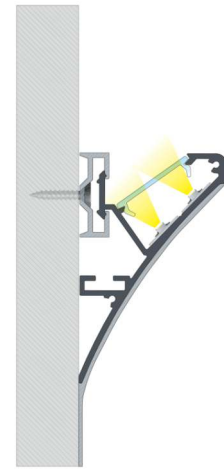

## Profil montażowy SPARO

Mounting profile SPARO / Montageprofil SPARO

## Profil montażowy SPARO / Mounting profile SPARO / Montageprofil SPARO

	<b>SREBRNY (anodowany)</b> silver (anodized) / silber (eloxiert)
<b>Wymiary (mm)</b> Dimensions / Abmessungen	<b>1000 mm, 2020 mm, 3000 mm</b>
<b>Zastosowanie</b> Application / Anwendungsbereich	<b>profil montażowy - uzupełnienie dla profili architektonicznych LOGI i CONVA. Umożliwia montaż profili na ścianie</b> mounting profile – supplement for LOGI and CONVA architectural profiles. Enables mounting profiles on the wall // Montageprofil – Ergänzung für LOGI und CONVA Architekturprofile. Montageprofile an der Wand aktiviert

### Zasada montażu systemu profilu LOGI z kłosem DOUBLE z wykorzystaniem profilu montażowego SPARO.

Assembly of LOGI profile with DOUBLE cover using SPARO mounting profile / Montagekonzept für das Profilsystem LOGI mit Abdeckung DOUBLE mit Montageprofil SPARO

### Zasada montażu systemu profilu CONVA z kłosem DOUBLE z wykorzystaniem profilu montażowego SPARO.

Assembly of CONVA profile system with DOUBLE cover using SPARO mounting profile / Montagekonzept für das Profilsystem CONVA mit Abdeckung DOUBLE mit Montageprofil SPARO