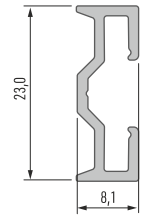

## Profil montażowy SPARO

Mounting profile SPARO / Montageprofil SPARO

## Profil montażowy SPARO / Mounting profile SPARO / Montageprofil SPARO

	<b>SREBRNY (anodowany)</b> silver (anodized) / silber (eloxiert)
<b>Wymiary (mm)</b> Dimensions / Abmessungen	<b>1000 mm, 2020 mm, 3000 mm</b>
<b>Zastosowanie</b> Application / Anwendungsbereich	<b>profil montażowy - uzupełnienie dla profili architektonicznych LOGI i CONVA. Umożliwia montaż profili na ścianie</b> mounting profile – supplement for LOGI and CONVA architectural profiles. Enables mounting profiles on the wall // Montageprofil – Ergänzung für LOGI und CONVA Architekturprofile. Montageprofile an der Wand aktiviert