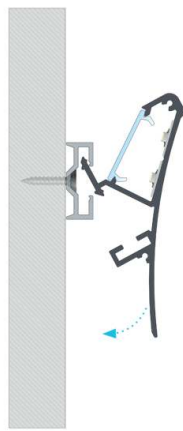

## Profil montażowy SPARO

Mounting profile SPARO / Montageprofil SPARO

## Profil montażowy SPARO / Mounting profile SPARO / Montageprofil SPARO

	<b>SREBRNY (anodowany)</b> silver (anodized) / silber (eloxiert)
<b>Wymiary (mm)</b> Dimensions / Abmessungen	<b>1000 mm, 2020 mm, 3000 mm</b>
<b>Zastosowanie</b> Application / Anwendungsbereich	<b>profil montażowy - uzupełnienie dla profili architektonicznych LOGI i CONVA. Umożliwia montaż profili na ścianie</b> mounting profile – supplement for LOGI and CONVA architectural profiles. Enables mounting profiles on the wall // Montageprofil – Ergänzung für LOGI und CONVA Architekturprofile. Montageprofile an der Wand aktiviert

### Zasada montażu systemu profilu LOGI z kłosem DOUBLE z wykorzystaniem profilu montażowego SPARO.

Assembly of LOGI profile with DOUBLE cover using SPARO mounting profile / Montagekonzept für das Profilsystem LOGI mit Abdeckung DOUBLE mit Montageprofil SPARO

### Zasada montażu systemu profilu CONVA z kłosem DOUBLE z wykorzystaniem profilu montażowego SPARO.

Assembly of CONVA profile system with DOUBLE cover using SPARO mounting profile / Montagekonzept für das Profilsystem CONVA mit Abdeckung DOUBLE mit Montageprofil SPARO