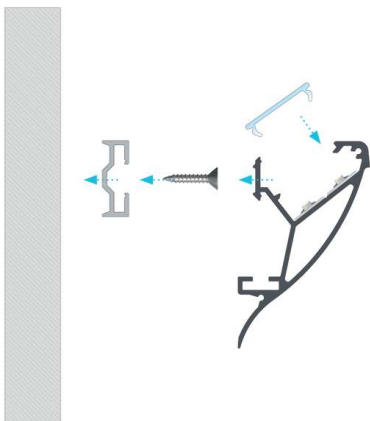

## Profil montażowy SPARO

Mounting profile SPARO / Montageprofil SPARO

## Profil montażowy SPARO / Mounting profile SPARO / Montageprofil SPARO

	<b>SREBRNY (anodowany)</b> silver (anodized) / silber (eloxiert)
<b>Wymiary (mm)</b> Dimensions / Abmessungen	<b>1000 mm, 2020 mm, 3000 mm</b>
<b>Zastosowanie</b> Application / Anwendungsbereich	<b>profil montażowy - uzupełnienie dla profili architektonicznych LOGI i CONVA. Umożliwia montaż profili na ścianie</b> mounting profile – supplement for LOGI and CONVA architectural profiles. Enables mounting profiles on the wall // Montageprofil – Ergänzung für LOGI und CONVA Architekturprofile. Montageprofile an der Wand aktiviert

### Zasada montażu systemu profilu LOGI z kłosem DOUBLE z wykorzystaniem profilu montażowego SPARO.

Assembly of LOGI profile with DOUBLE cover using SPARO mounting profile / Montagekonzept für das Profilsystem LOGI mit Abdeckung DOUBLE mit Montageprofil SPARO

### Efekt końcowy montażu systemu profilu LOGI z kłosem DOUBLE z wykorzystaniem profilu montażowego SPARO z zagipsowanym fragmentem profilu.

End result of the assembly of LOGI profile with DOUBLE cover using the SPARO mounting profile with the plastered finish / Fertiges Resultat nach der Montage des Profilsystems LOGI mit Abdeckung DOUBLE mit Montageprofil SPARO mit verputztem Teil des Profils