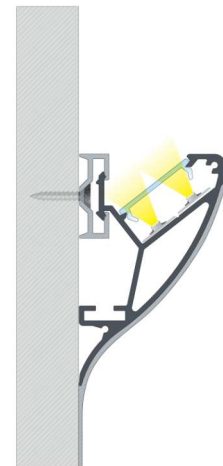

## Profil montażowy SPARO

Mounting profile SPARO / Montageprofil SPARO

## Profil montażowy SPARO / Mounting profile SPARO / Montageprofil SPARO

	<b>SREBRNY (anodowany)</b> silver (anodized) / silber (eloxiert)
<b>Wymiary (mm)</b> Dimensions / Abmessungen	<b>1000 mm, 2020 mm, 3000 mm</b>
<b>Zastosowanie</b> Application / Anwendungsbereich	<b>profil montażowy - uzupełnienie dla profili architektonicznych LOGI i CONVA. Umożliwia montaż profili na ścianie</b> mounting profile – supplement for LOGI and CONVA architectural profiles. Enables mounting profiles on the wall // Montageprofil – Ergänzung für LOGI und CONVA Architekturprofile. Montageprofile an der Wand aktiviert

### Zasada montażu systemu profilu LOGI z kłosem DOUBLE z wykorzystaniem profilu montażowego SPARO.

Assembly of LOGI profile with DOUBLE cover using SPARO mounting profile / Montagekonzept für das Profilsystem LOGI mit Abdeckung DOUBLE mit Montageprofil SPARO

### Efekt końcowy montażu systemu profilu LOGI z kłosem DOUBLE z wykorzystaniem profilu montażowego SPARO z zagipsowanym fragmentem profilu.

End result of the assembly of LOGI profile with DOUBLE cover using the SPARO mounting profile with the plastered finish / Fertiges Resultat nach der Montage des Profilsystems LOGI mit Abdeckung DOUBLE mit Montageprofil SPARO mit verputztem Teil des Profils