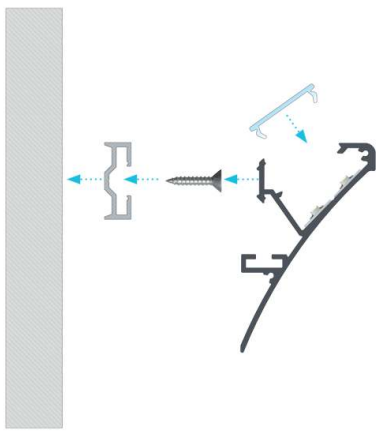

## Profil montażowy SPARO

Mounting profile SPARO / Montageprofil SPARO

## Profil montażowy SPARO / Mounting profile SPARO / Montageprofil SPARO

	<b>SREBRNY (anodowany)</b> silver (anodized) / silber (eloxiert)
<b>Wymiary (mm)</b> Dimensions / Abmessungen	<b>1000 mm, 2020 mm, 3000 mm</b>
<b>Zastosowanie</b> Application / Anwendungsbereich	<b>profil montażowy - uzupełnienie dla profili architektonicznych LOGI i CONVA. Umożliwia montaż profili na ścianie</b> mounting profile – supplement for LOGI and CONVA architectural profiles. Enables mounting profiles on the wall // Montageprofil – Ergänzung für LOGI und CONVA Architekturprofile. Montageprofile an der Wand aktiviert

### Zasada montażu systemu profilu LOGI z kłosem DOUBLE z wykorzystaniem profilu montażowego SPARO.

Assembly of LOGI profile with DOUBLE cover using SPARO mounting profile / Montagekonzept für das Profilsystem LOGI mit Abdeckung DOUBLE mit Montageprofil SPARO

### Zasada montażu systemu profilu CONVA z kłosem DOUBLE z wykorzystaniem profilu montażowego SPARO.

Assembly of CONVA profile system with DOUBLE cover using SPARO mounting profile / Montagekonzept für das Profilsystem CONVA mit Abdeckung DOUBLE mit Montageprofil SPARO