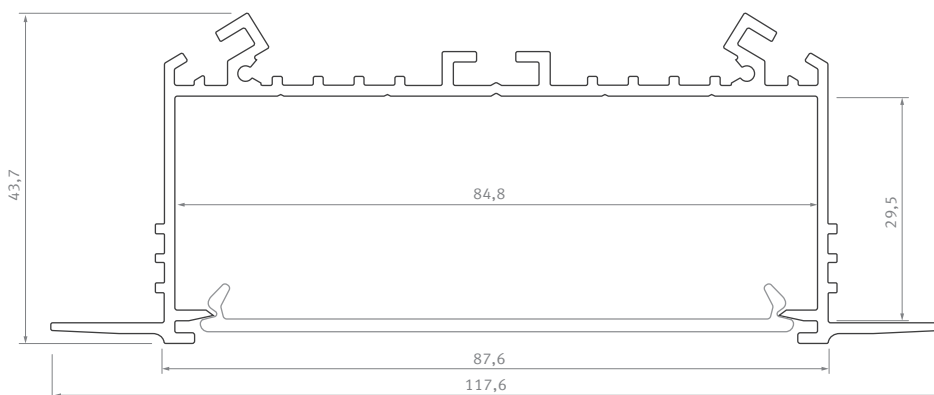

Profil LED / Profile LED

SORGA

Karta produktu Data sheet

PL
Szeroki profil wpuszczany – do stosowania w pomieszczeniach użyteczności publicznej i budynkach przemysłowych.

EN
Wide recessed profile – to be used in public utility premises and industrial facilities.

Sposoby montażu /
Assembly methods

Obejrzyj wideo /
Watch video

SORGA

Profil LED / Profile LED

Wymiary [mm] / Dimensions [mm]: 1000, 2020, 3000

	BIAŁY (lakierowany) white (lacquered)	CZARNY (lakierowany) black (lacquered)	SREBRNY (anodowany) silver (anodized)
Kolory profili Profile colors			
1,0 m	10-0531-10	10-0765-10	10-0534-10
2,02 m	10-0531-20	10-0765-20	10-0534-20
3,0 m	10-0531-30	10-0765-30	10-0534-30
Szerokość taśmy LED (mm) LED strip width (mm)	6 × 12		

Klosze (PMMA) / Covers

Wymiary [mm] / Dimensions [mm]: 1000, 2020, 3000

TRANSPARENTNY transparent	MLECZNY milky	FROSTED MLECZNY milky frosted	MLECZNY milky
SUPER WIDE		SUPER WIDE PLEXI	
			
1 m/PMMA 11-2093-10	1 m/PMMA 11-2091-10	1 m/PMMA 11-2096-10	1 m/PLEXI 11-3091-10

Zasłepki (aluminium) / End caps (aluminum)

Z OTWOREM with a hole			
BIAŁY white	CZARNY black	SREBRNY silver	
			
ALU 12-0651-10	ALU 12-0652-10	ALU 12-0655-10	

Dodatki / Accessories

ŁĄCZNIK PROSTY straight connector	ŁĄCZNIK POPRZECZNY KĄTOWY angular transverse connector	ŁĄCZNIK KĄTOWY 90° angular connector 90°	ŁĄCZNIK KĄTOWY 120° angular connector 120°	SPRĘŻYNY MONTAŻOWE mounting springs
				
14-3032-02	14-3038-01	14-3030-01	14-3036-01	14-5001-00